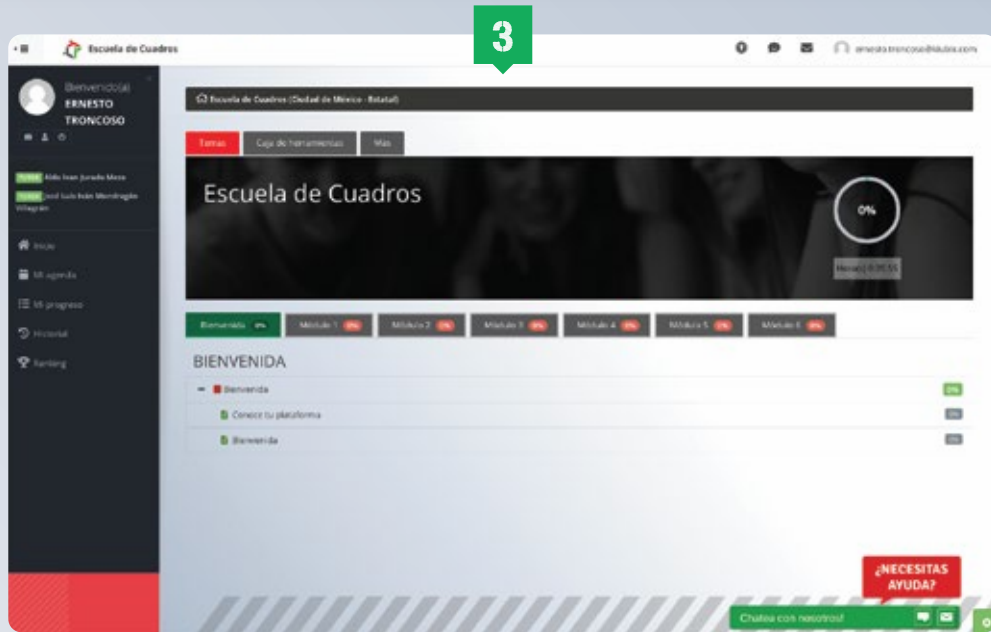

# BIENVENIDO

A tu escuela de cuadros; para ingresar a tu plataforma deberás seguir los siguientes pasos.

1

Ingresa tu usuario (tu e-mail) y contraseña que diste de alta al momento de tu registro.

2

Haz clic al botón Entrar.

Entrar

3

Esta pantalla es tu plataforma de donde podrás conocer todas las herramientas de estudio para tu Escuela de Cuadros.

4

Para conocerla y saber cómo usarla haz clic a tu primer herramienta "Conoce tu plataforma"