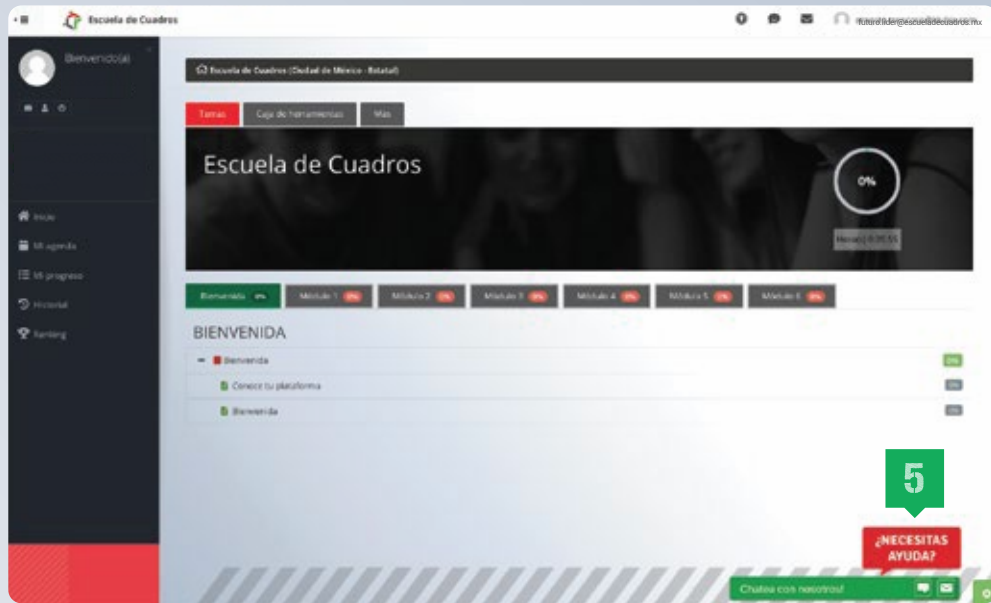

5

En caso de que necesites cualquier tipo de ayuda, no dudes en contactar a través del chat en línea al equipo de soporte que estará para apoyarte.

BIENVENIDO

Y MUCHO ÉXITO